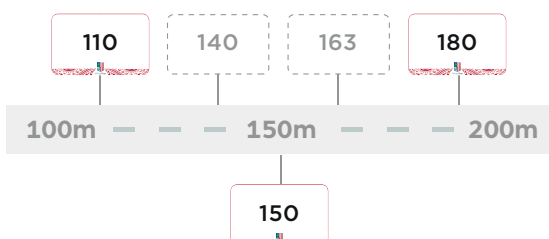

Numérotation métrique :

Les numéros correspondent à la distance entre l'entrée de la rue / servitude et l'entrée de la propriété elle-même. Les numéros pairs se trouvent du côté droit de la rue / servitude et les numéros impairs du côté gauche.

Numérotation de lotissement :

Les numéros de lots existants sont maintenus pour les lotissements.

À
NOTER

- Les servitudes ne sont pas nommées si elles desservent moins de 5 habitations et mesurent moins de 50 mètres. Dans ce cas, elles sont rattachées à la rue principale et les numéros aussi !

Et si il y a un nouveau fare dans la servitude ?

La numérotation, utilisant le séquentiel combiné au métrique, permet d'insérer de nouveaux numéros sans modifier ceux déjà existants.

Une numérotation simple, sans avoir des numéros bis ou ter !