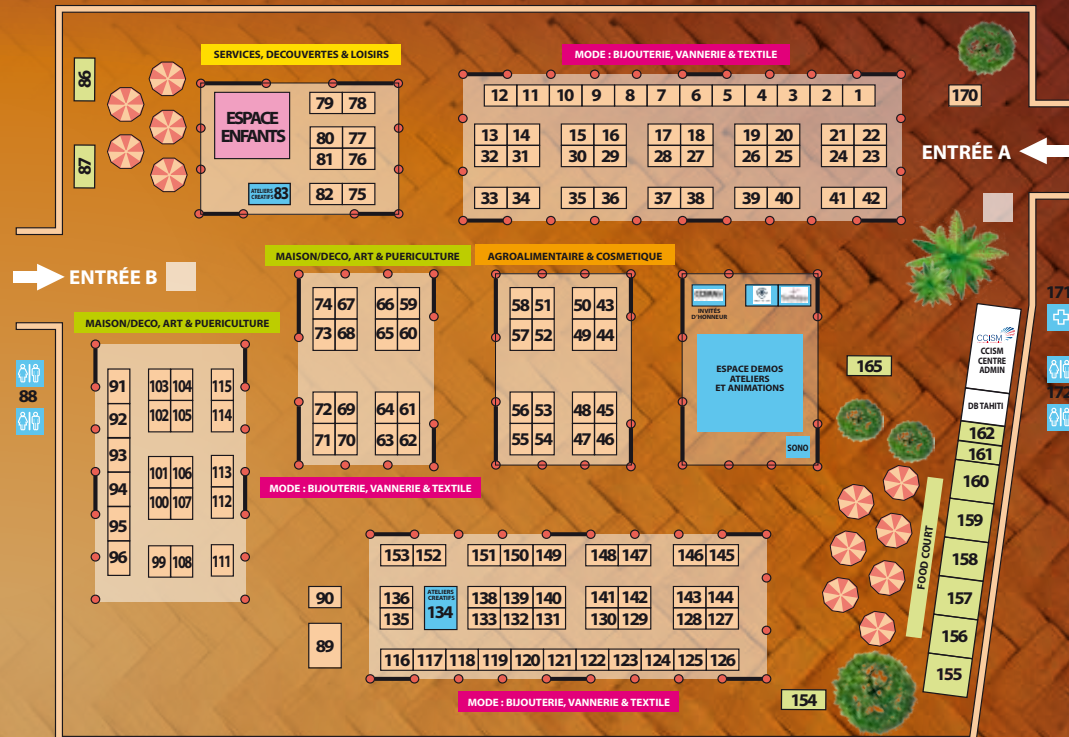

MY COSY HOME BY LYDILES	127+128
NALEI CREATION	2
NUDE	24
OMONO TAHITI	28
ORAU & KAYLIE CREATION	72
ORAVA TAHITI	151
PERLES D'AMOUR	63
POEMA CANDLE	24
QUEENSEA PEARL	149
RAIATEA PERLES ET MABE	14+31
REVA CREATIONS	32
S.M.CREATION	131
TAHITI COUTURE	125
TAHITI I TE RIMA RAU	116+117+ 118+119+ 135+136
TAOAHERE 987	121
TE ORA RAA CREATIONS	148
TE PUNANUI CREATIONS	146
TE TAVAKE CREATIONS	37+38
TEHAU PEARL	42
TEMANUS	7
TEREVA ART 08	18
TEREVA COUTURE TIFAIFAI	126
THE BLACK PEARL CENTER	150
TNUI'S COUTURE	125
TOANUI CREATION & ROMY TAHITI	19
TOKANI PEARLS	72
TRESORS DE NANAS	141
TUM'S CUSTOMS	13
VAHINE CHIC	130
VAHINE CROCHET ET COUTURE	4
VAHINE LOLITA	14+31
VERO CREATIONS	3
AGROALIMENTAIRE & COSMETIQUE	
AURO TAHITI	48
FENUA SMART	48
FLORANA	50
HEIVA COSMETICS	56
KAUA'A TAHITI	54
LA CIMMERIENNE	50
LES DOUCEURS DU FENUA	43
L'ILOT BULLES TAHITI	49
MANUTEA VANILLE	57
MIEL DE LINNEA	46
REVATUA BOTANICALS	58
SAVEURS TAHITIENNES	47
SAVONNERIE TE ANUANUA	44
TAHITI HANDMADE SOAPS	53
TAHITI KOMBUCHA	43
TAHITI OIL FACTORY	51
TAHITI WOOD ART	45
UN PETIT QUELQUE CHOSE TAHITI	58

MAISON/DECO, ART & PUERICULTURE	
ARTOF TAHITI	170
AU'A TAHITI	114
AVEI'A BY TAHITI CANDLES	59
DIS-MOI DES MOTU	68
DOMINIQUE KAIHA	106+107
DOUCEURS DE REVES	103
EEOVA I TAHITI	105
HANA IMA TUHUKA	67
IANO VAA	65
IDEA'LYS	113
JOQ CREATIONS	102
KEN & WILL - ARTISANS D'ART	100
LIGNE TIKI	94
LUTINS DES ILES	91
MAHINA CREATION	106+107
MANUHEI DISTRIBUTION	73
NATALY JOLIBOIS - GALERIE D'ART	95+96
OCEANE FOUET - ARTISTE PEINTRE	104
PAPA CREA BOIS	111
PASSEPORT GOURMAND	60
PAULINE LE MEUR - PHOTOGRAPHIE	104
PEVA CREATIONS	105
PITO MA TAHITI STAILE	74
ROBIN WOOD DESIGNS	115
RR DESIGN	66

SANDY TAHITI CREATIONS	101
TAHITI GRAVURES	93
UNA UNA MOOREA	92
SERVICES, DECOUVERTES & LOISIRS	
AU VENT DES ILES	81
FENUARESIDENT.PF	75
OTEO & MY PAREO	82+83
PAIKI TATOO	78
SPEAK TAHITI PARAPARAU TAHITI	76
SYL SPEARFISHING	77
FOOD COURT	
BAO TAHITI	87
BOUNT'ITI	165
BUBBLENJOY	157
L'ARBRE A PAIN	155
MONSIEUR CROQUE	86
SNACK AKAHIA	156
TAHITI CHURROS	161
TIARE JUS	159+160
TORNADO	154
INFORMATIONS PRATIQUES	
ATELIERS CREATIFS - ARTISANAT	134
ATELIERS CREATIFS - MY PAREO	83
POSTE DE SECOURS	171
POSTE DE SECURITE	163
TOILETTES	88+172